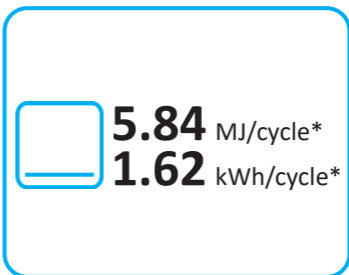

ENERG

енергия · ενεργεια

LACANCHE

CLUNY

LG 1052 GG / LCF 1052 GG / LG1052 GE / LCF 1052
GE / LG 1052 GCT / LCF 1052 GCT

* цикъл · cyklus · portion · zykus · πρόγραμμα · ciclo · tsükkel · ohjelma · ciklus
ciklas · cikls · čiklu · cyclus · cykl · ciclu · program · cykel